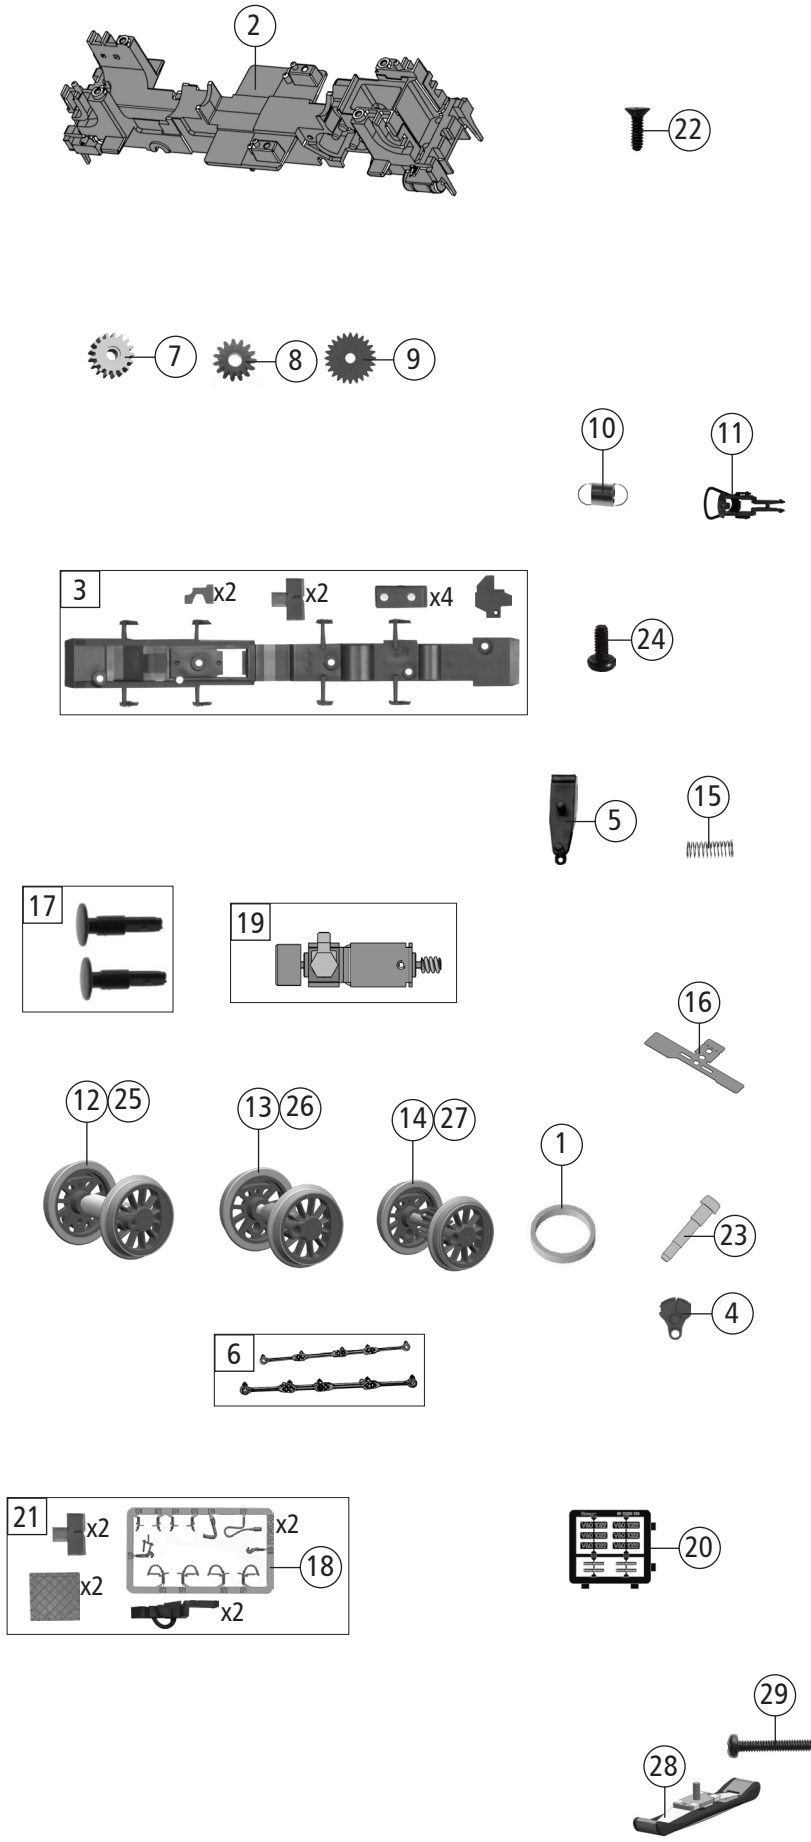

Änderungen in Konstruktion und Ausführung vorbehalten  
We reserve the right to change the construction and specification

<b>70260</b>	DR	V 60	=	
<b>70261</b>			=	🔊
<b>78261</b>			~	🔊

Pos. Nr. Pos.no.	Beschreibung Description	Art.-Nr. Art.no.	Preisgruppe Price bracket
1	Haftrings. 10Stk. 10,3 bis 12,8m Traction tyres	40069	---
2	Grundrahmen Base frame	145733	15
3	TS - Getriebedeckel, Boden Part set - Gears cover, floor	145710	7
4	Blindwelle Jackshaft	145723	5
5	Deichsel Drawbar	145731	6
6	TS - Kuppelstangen Part set - Coupling rods	145732	12
7	Zahnrad Z=17 Gearwheel	106722	4
8	Schneckenrad Z=15 Worm gear	86490	5
9	Zahnrad Z=12 Gearwheel	86426	4
10	Zugfeder Draw spring	86208	3
11	Standardkupplung Standard coupling	89246	6
12	Radsatz o.Zahn. o.Haftr. Wheelset w/o gearwh. w/o tr. tyre	145734	11
13	Radsatz o.Zahn. o.Haftr. Wheelset w/o gearwh. w/o tr. tyre	145735	11
14	Radsatz o.Zahn. m.2Haftr. Wheelset w/o gearwh. w. 2 tr. tyres	145736	12
15	Kupplungsdruckfeder Coupling pressure spring	86201	3
16	Radkontakt Contact	145739	6
17	Puffer Li + Re Buffer L + R	130787	7
18	TS - Bremsschläuche + Zughaken Part set of brake tubes & coupling hooks	139832	7
19	Motor m.Schwungm.+Schn. Motor w.flywheel + wormgear	145741	28
20	Tafelsatz Set of panels	145747	12
21	Zurüstbeutel Bag of accesories	145746	10
22	SK-Schraube M1,6x4 mm SK - Screw	115161	3
23	Bolzen Bolt	145737	5
24	GF - Schraube + M1,6x4 mm GF - Screw	114850	3
<b>AC - Wechselstrom</b>			
25	Radsatz o.Zahn. o.Haftr. AC Wheelset w/o gearwh. w/o tr. tyre	145753	11
26	Radsatz o.Zahn. o.Haftr. AC Wheelset w/o gearwh. w/o tr. tyre	145754	11
27	Radsatz o.Zahn. m.2Haftr. AC Wheelset w/o gearwh. w. 2 tr. tyres	145755	12
28	Schleifer Slider	86030	14
29	GF - Schraube M1,6x6 mm GF - Screw	114836	3